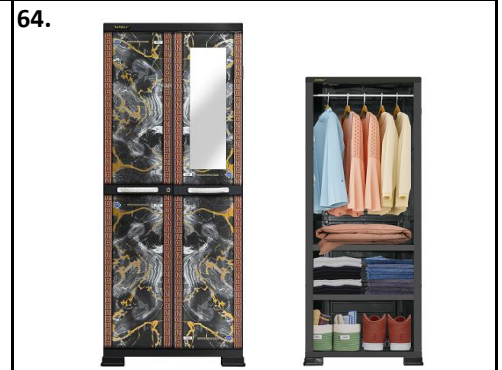

TIPE :	ICBC 288 RGC ION 8 JOK
UKURAN PRODUK :	650 X 450 X 1760 mm
WARNA BODY :	HITAM

TIPE :	ICBC 288 RGC KUDA GANGNAM
UKURAN PRODUK :	650 X 450 X 1760 mm
WARNA BODY :	HITAM

TIPE :	ICBC 288 RGC GLS
UKURAN PRODUK :	650 X 450 X 1760 mm
WARNA BODY :	HITAM