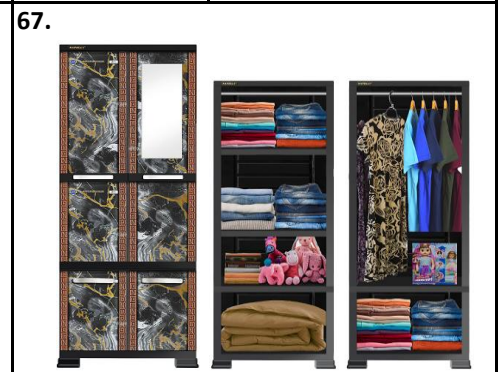

TIPE :	ICBC 2.744 RGC GLS
UKURAN PRODUK :	650 X 450 X 1730 mm
WARNA BODY :	HITAM