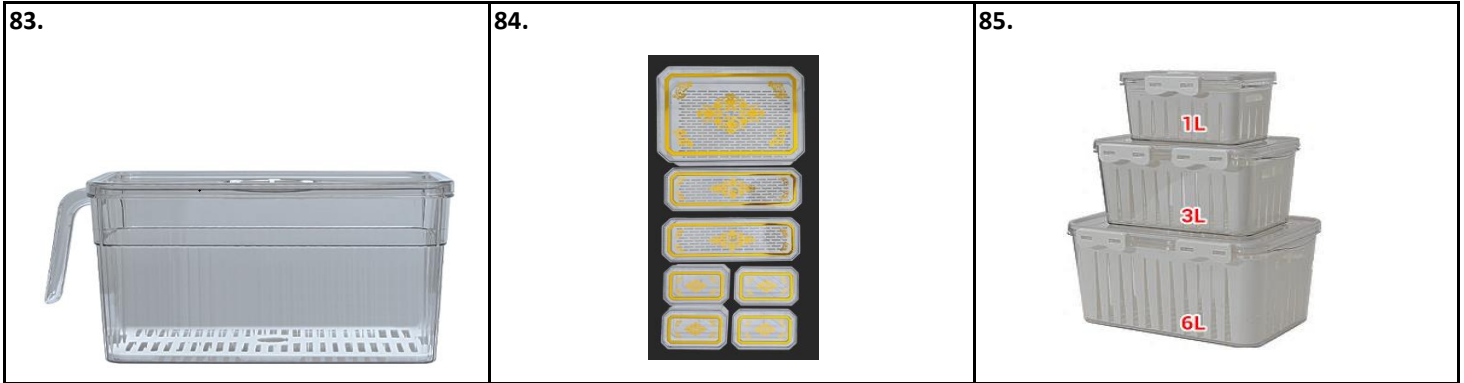

83.	TIPE : NKACA BOX 5L	84.	TIPE : NKACA BOX 7 in 1	85.	TIPE : NKACA N LOCK 3 IN 1
	UKURAN PRODUK : 315 X 155 X 155 mm		UKURAN PRODUK : 290 X 200 X 100 mm		UKURAN PRODUK : 330 X 220 X 170 mm
	WARNA : GREEN, TRSPN		WARNA : ABU, PUTIH		WARNA : TRSPN