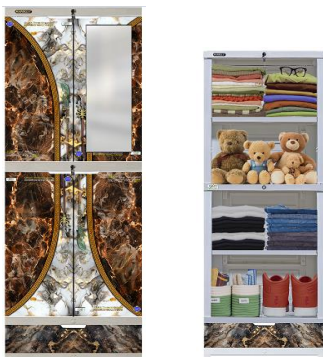

TIPE : iCAB 204 DC TKD
UKURAN PRODUK : 550 X 420 X 1640 mm
WARNA BODY : PUMA

29.