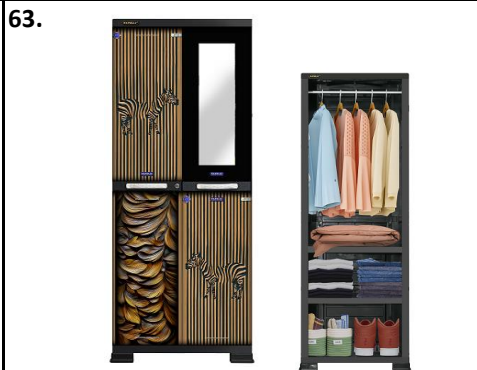

TIPE :	ICBC 288 RGC ION 8 JOK
UKURAN PRODUK :	650 X 450 X 1760 mm
WARNA BODY :	HITAM

TIPE :	ICBC 288 RGC KUDA GANGNAM
UKURAN PRODUK :	650 X 450 X 1760 mm
WARNA BODY :	HITAM

TIPE :	ICBC 288 RGC GLS
UKURAN PRODUK :	650 X 450 X 1760 mm
WARNA BODY :	HITAM