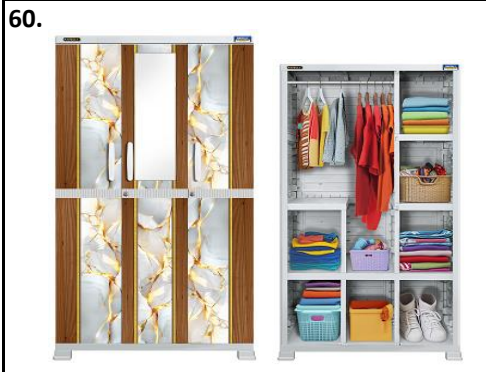

TIPE :	CCI 3P.88.6 RGC GM
UKURAN PRODUK :	975 X 480 X 1780 mm
WARNA BODY :	PUMA