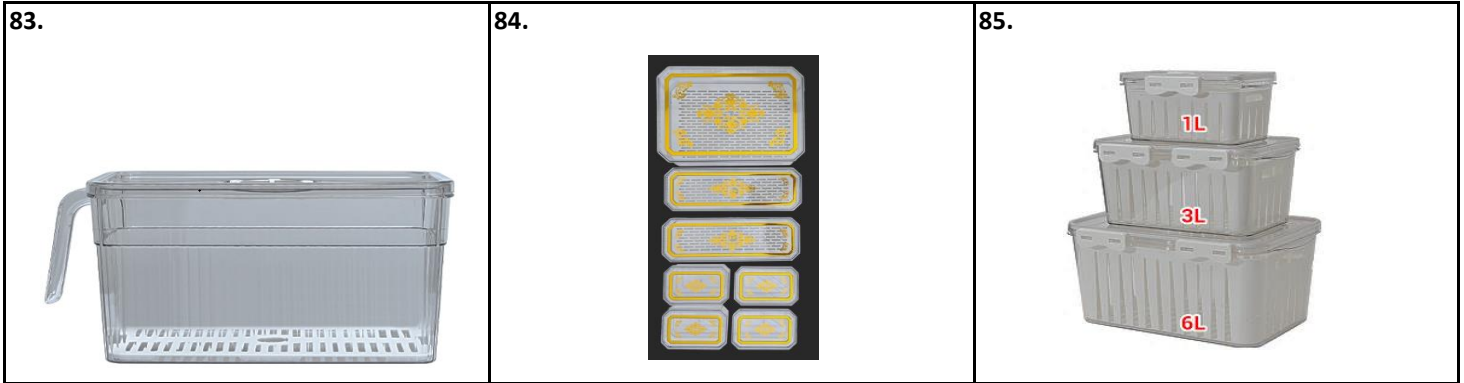

TIPE	: NKACA BOX 5L	TIPE	: NKACA BOX 7 in 1	TIPE	: NKACA N LOCK 3 IN 1
UKURAN PRODUK	: 315 X 155 X 155 mm	UKURAN PRODUK	: 290 X 200 X 100 mm	UKURAN PRODUK	: 330 X 220 X 170 mm
WARNA	: GREEN, TRSPN	WARNA	: ABU, PUTIH	WARNA	: TRSPN